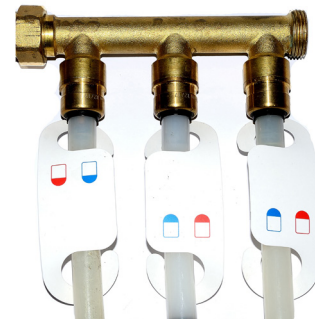

NYHEDER 2019

NYHED !

Varenr.: 04 5498 999
Udskiftningsled Ø15-16-18 mm PEX
Afsnit 2.4

Varenr.: 08 0000 900
Mærkebrik til gulvvarme og RIR
Afsnit 1.7 + 2.15

Varenr.: 08 7267 250
Radiator opføring - sæt
Afsnit 2.17

Varenr.: 08 7290 2xx
Dimension: 12,15,16,18,20 og 22 mm
Beskyttelsesprop til rør
Afsnit 1.18 + 2.18

Varenr.: 04 6539 350
Fikseringsstrips til rør
Afsnit 1.18